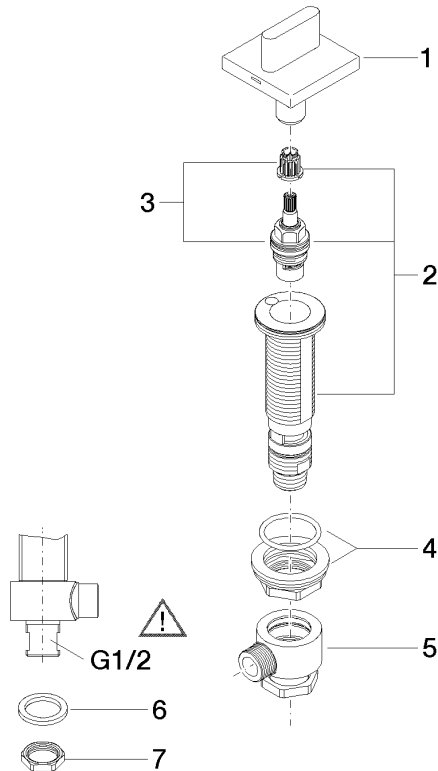

**CL.1 Rubinetto laterale chiusura senso orario acqua fredda - Champagne spazzolato (Oro 22k)**

CL.1

20 000 705

- diametro foro piletta 32 mm
- rosetta 60 x 60 mm
- con contrassegno freddo

	Champagne spazzolato (Oro 22k)	20 000 705-46
	Cromato	20 000 705-00
	Platinato spazzolato	20 000 705-06
	Dark Chrome	20 000 705-19
	Champagne (Oro 22k)	20 000 705-47
	Dark Platinum spazzolato	20 000 705-99

20 000 705  
mm [inches]

**Diagramma di portata**

**Certificati**

WRAS\_2103001.

**CL.1 Rubinetto laterale chiusura senso orario acqua fredda - Champagne spazzolato (Oro 22k)**

CL.1

20 000 705  
Parts for other  
finishes can be found  
here: Cromato

**Elenco delle parti di ricambio**

N.	Codice articolo	Denominazione	Quantità necessaria	Tempo di produzione
1	90 20 70 051 04-46	manopola ( cold )	1	30
2	04 17 11 058 33 90	parte laterale	1	2
3	90 90 03 133 00 90	parte superiore	1	2
4	04 23 10 032 78 90	set di fissaggio	1	2
5	04 17 11 023 10 90	distributore	1	2
6	90 23 30 040 00-46	giunto a vite	1	-
Il pezzo di ricambio non può più essere ordinato, si prega di ordinare l'articolo sostitutivo				
7	09 30 11 059 90	rondella	1	2
8	09 23 10 012 90	dado	1	2