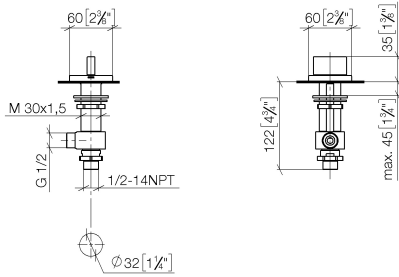

**CL.1 Rubinetto laterale chiusura senso orario acqua fredda - Champagne spazzolato (Oro 22k)**

CL.1

20 000 705

- diametro foro piletta 32 mm
- rosetta 60 x 60 mm
- con contrassegno freddo

	Champagne spazzolato (Oro 22k)	20 000 705-46
	Cromato	20 000 705-00
	Platinato spazzolato	20 000 705-06
	Dark Chrome	20 000 705-19
	Champagne (Oro 22k)	20 000 705-47
	Dark Platinum spazzolato	20 000 705-99

20 000 705  
mm [inches]

**Diagramma di portata**

**Certificati**

WRAS\_2103001.

**CL.1 Rubinetto laterale chiusura senso orario acqua fredda - Champagne spazzolato (Oro 22k)**

CL.1

20 000 705  
Parts for other  
finishes can be found  
here: Cromato

**Elenco delle parti di ricambio**

N.	Codice articolo	Denominazione	Quantità necessaria	Tempo di produzione
1	90 20 70 051 04-46	manopola ( cold )	1	30
2	04 17 11 058 33 90	parte laterale	1	2
3	90 90 03 133 00 90	parte superiore	1	2
4	04 23 10 032 78 90	set di fissaggio	1	2
5	04 17 11 023 10 90	distributore	1	2
6	90 23 30 040 00-46	giunto a vite	1	-
Il pezzo di ricambio non può più essere ordinato, si prega di ordinare l'articolo sostitutivo				
7	09 30 11 059 90	rondella	1	2
8	09 23 10 012 90	dado	1	2